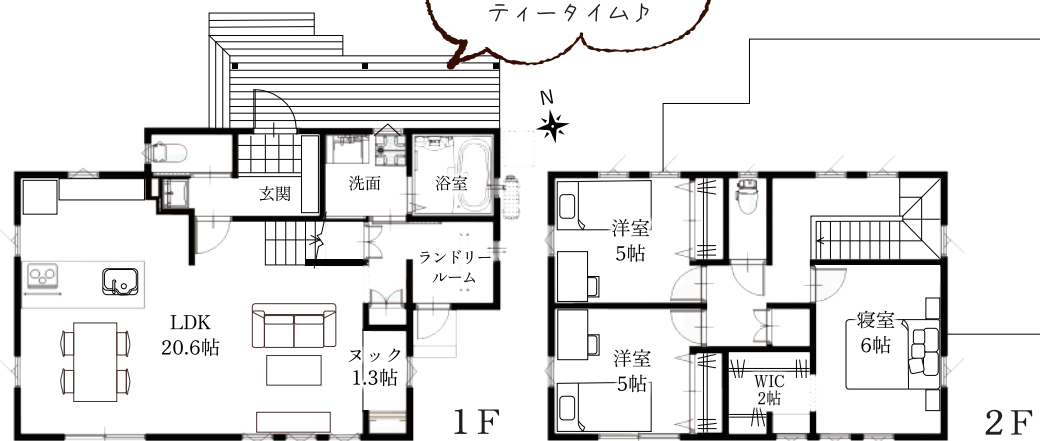

高松市由良町86-1

営業時間 9:00 ~ 18:00

<https://kuri-ya.jp>

栗家

検索

私たちは「恋」する工務店です。

TEL 087-848-6999

淡色インテリアが似合うナチュラルモダンスタイルにアーチ垂れ壁や花柄クロスなど可愛い要素もミックスした安らぎのある家に仕上がりました。室内干しに便利なランドリールームや居心地の良いヌックなども設計し、日々の暮らしがワンランクアップする工夫も。

Model house DATA

- 敷地面積 / 71.97 坪
- 延床面積 / 30.55 坪

カバードポーチで
まったり
ティータイム

Nook スヌック

居心地の良いヌック。書斎としての利用も！

Lavatory 水回り

玄関近くの独立手洗いで感染症対策

タイルのあしらいが可愛い洗面台

基準達成

※令和6年7月末までモデルハウスとして公開後お引渡し条件の価格です。

【物件概要】●所在地：高松市林町●土地面積：237.94㎡ (71.97坪)●延床面積：101.02㎡ (30.55坪)●築年：令和6年4月2日●建築確認番号：第確 R05-1641号●構造：木造2階建●間取り：3LDK●駐車場：2台可●全室照明器具●カーテン●エアコン2台付き●交通：ことうんバス川島線「県立図書館・文書館前」バス停：徒歩約14分、ことうん琴平線「太田駅」：徒歩約29分●学校区：高松市立林小学校：徒歩約10分(750m)、高松市立協和中学校：徒歩約35分(2800m/自転車通学)●引渡し：相談(令和6年7月27日以降)●取引態様：売主●販売価格には諸費用(登記費用・火災保険料・融資手数料等)は含まれません。